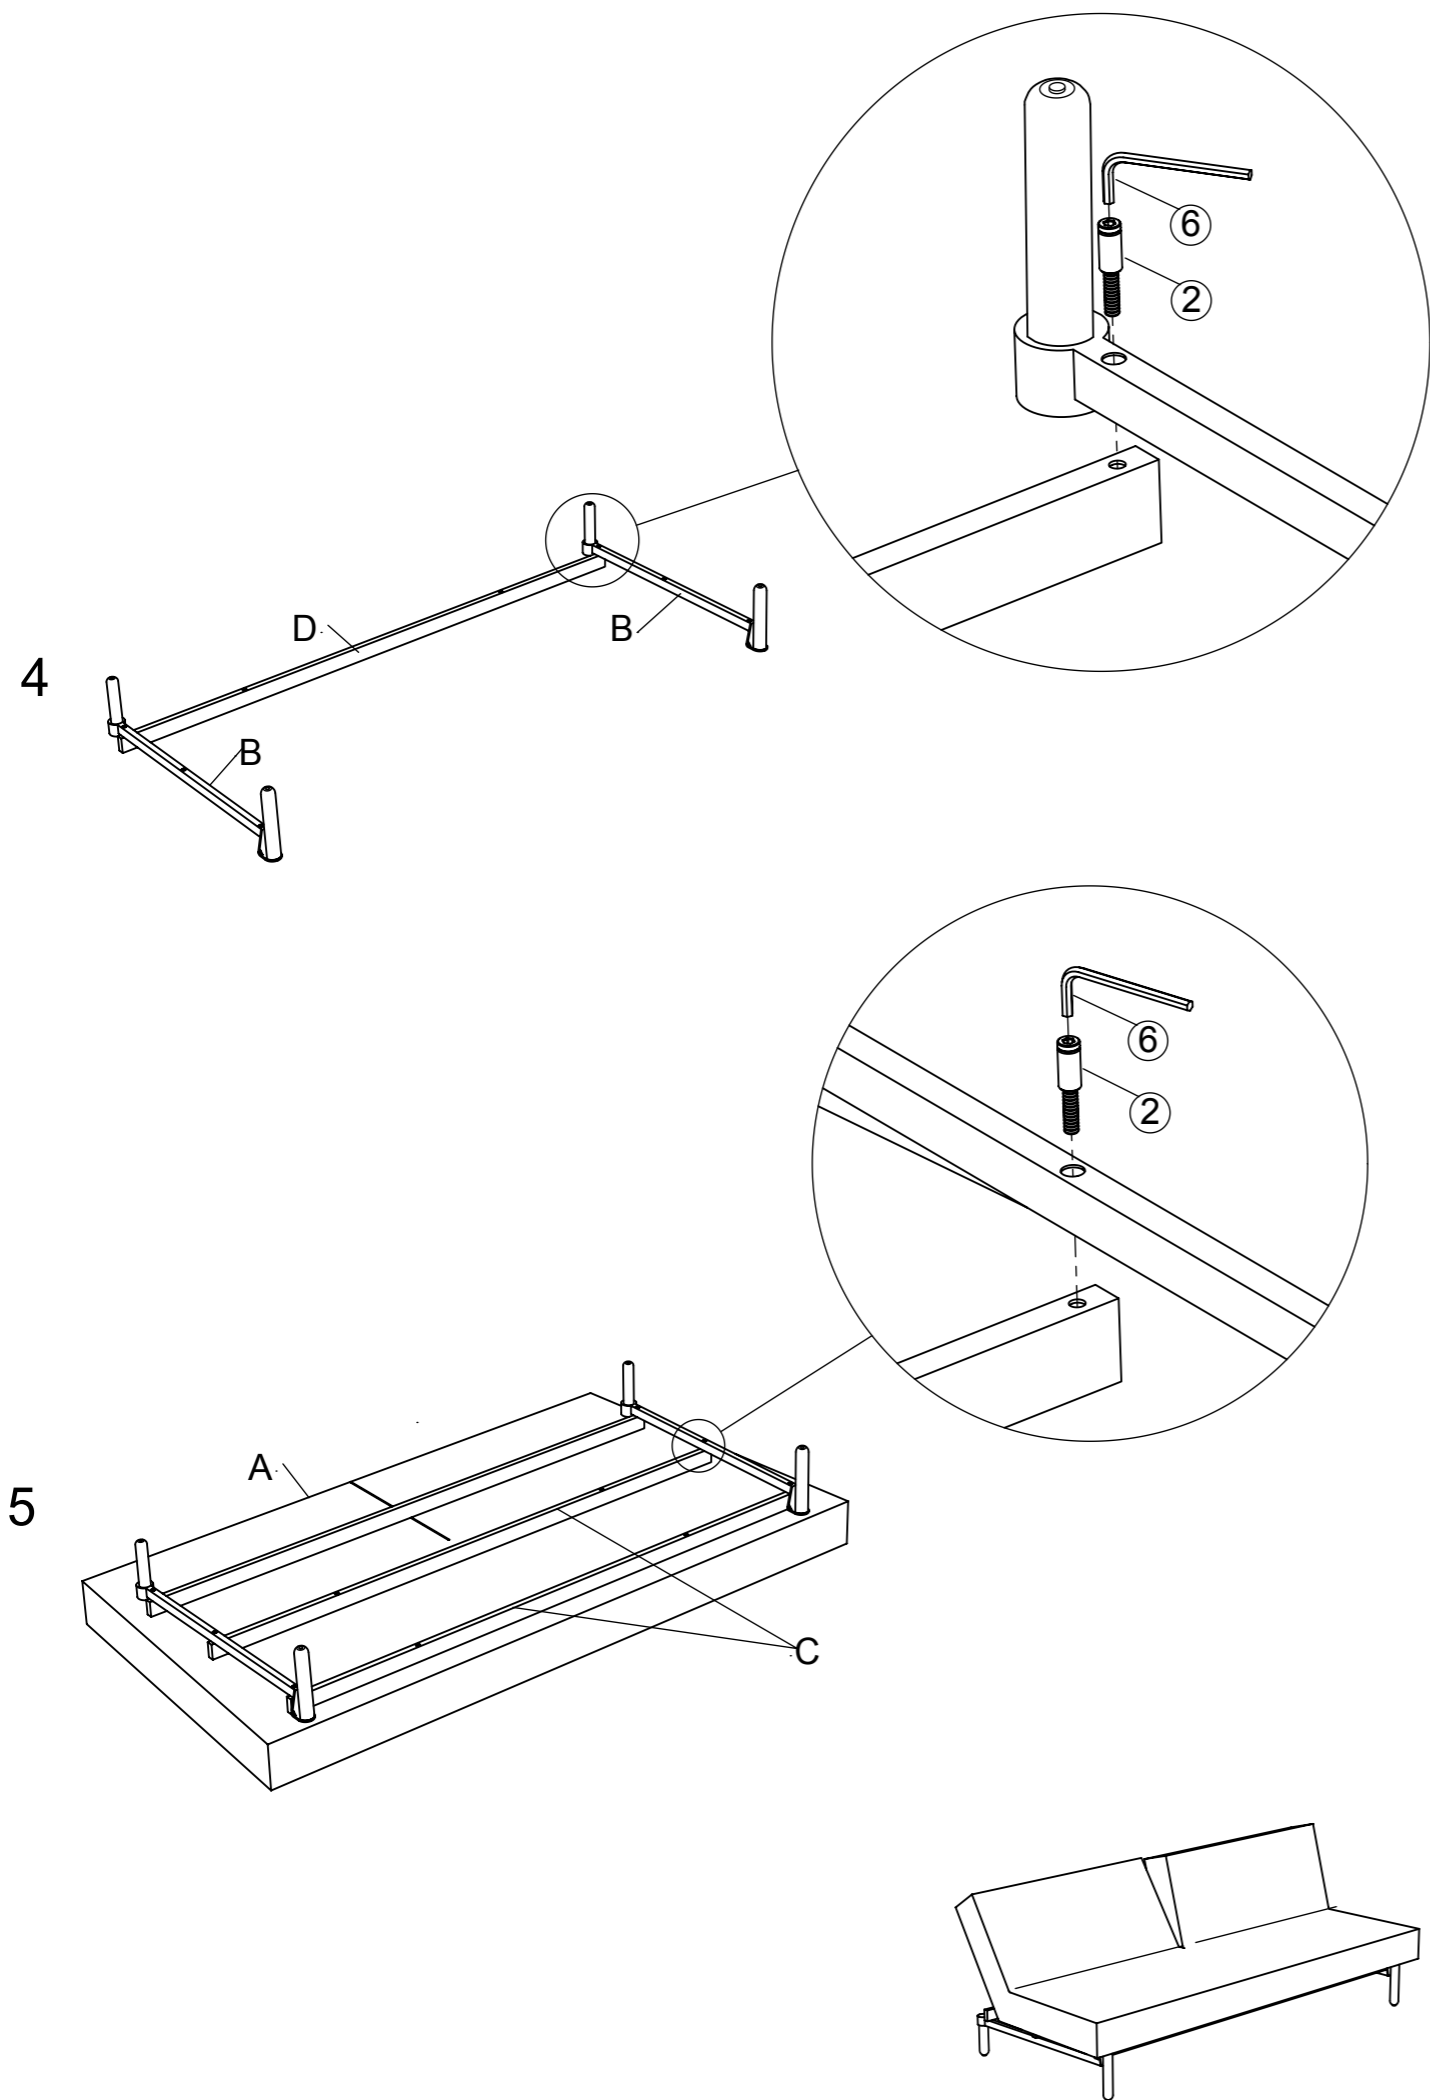

069640

ASMUND SOFA

- ① x 4
- ② x 6
- ③ x 10
- ④ x 2
- ⑤ x 1
- ⑥ x 1

2,54 cm = 1 US INCH

1

CLICK CLICK

SOVE - SCHLAFEN - SLEEP - DORMIR

2

HVILE - RUHE - RELAX - REPOSER

3

CLICK CLICK

HVILE - RUHE - RELAX - REPOSER

4

SIDDE - SITZEN - SIT - ASSISE

5

CLICK CLICK