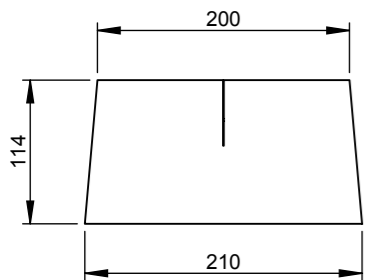

069640

ASMUND SOFA

- ① x 4
- ② x 6
- ③ x 10
- ④ x 2
- ⑤ x 1
- ⑥ x 1

2,54 cm = 1 US INCH

1

CLICK CLICK

SOVE - SCHLAFEN - SLEEP - DORMIR

2